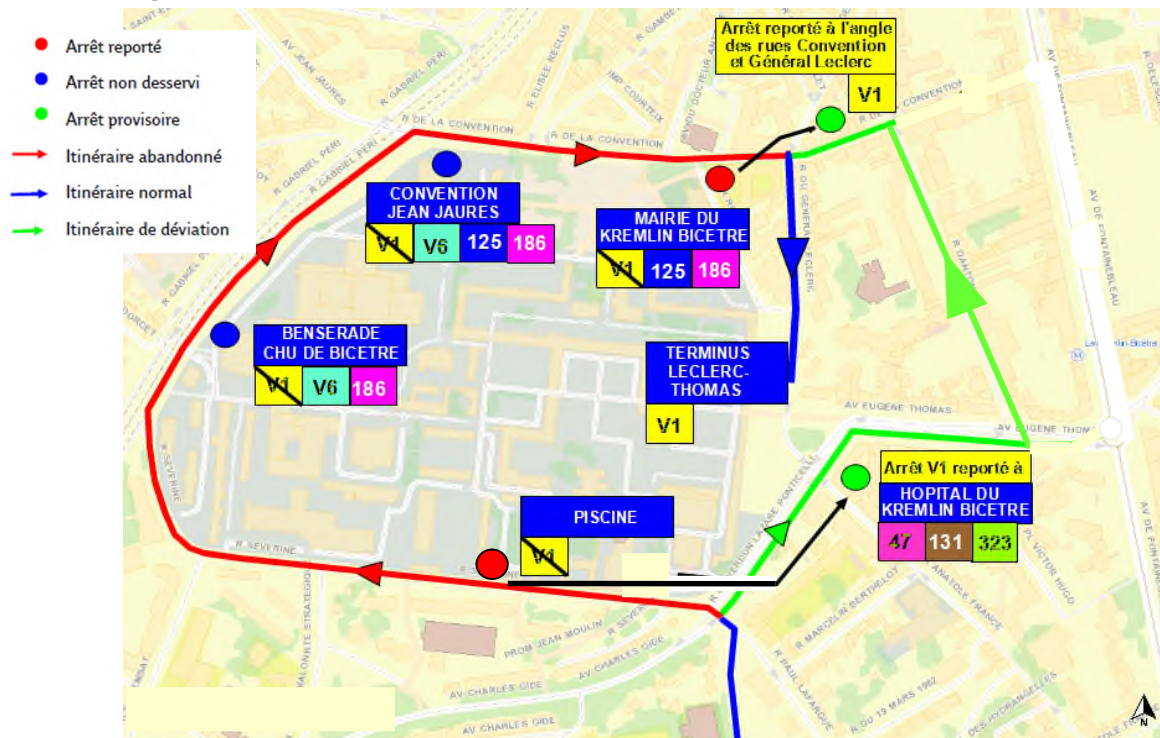

DÉVIATION

Du vendredi 02 février 2018 et pour une durée indéterminée, de début à fin de service

En raison des travaux de la future gare Kremlin-Bicêtre - Hôpital, la ligne est déviée en direction de Leclerc Thomas.

En direction de Mairie de l'Haÿ-les-Roses, la ligne suit son itinéraire habituel.

Merci de votre compréhension.