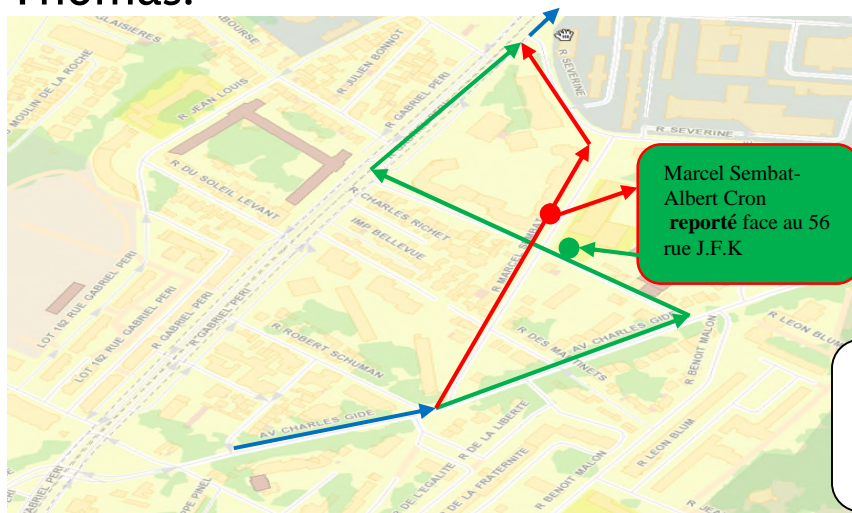

DEVIATION

Du Vendredi 02 février 2018 et pour une durée indéterminée, de début à fin de service

En raison des travaux de la future gare Kremlin Bicêtre Hôpital, la ligne est déviée en direction de Leclerc Thomas.

Vert = déviation
Rouge = Iti Abandonné
Bleu = Iti Conservé

Merci de votre compréhension.

@ ratp.fr			
applis RATP			
@ClientsRATP	☎ 34 24 service gratuit + prix appel	RATP Service clientèle TSA 81250 75564 Paris Cedex 12	☎ 32 46 0,80 €/min + prix appel