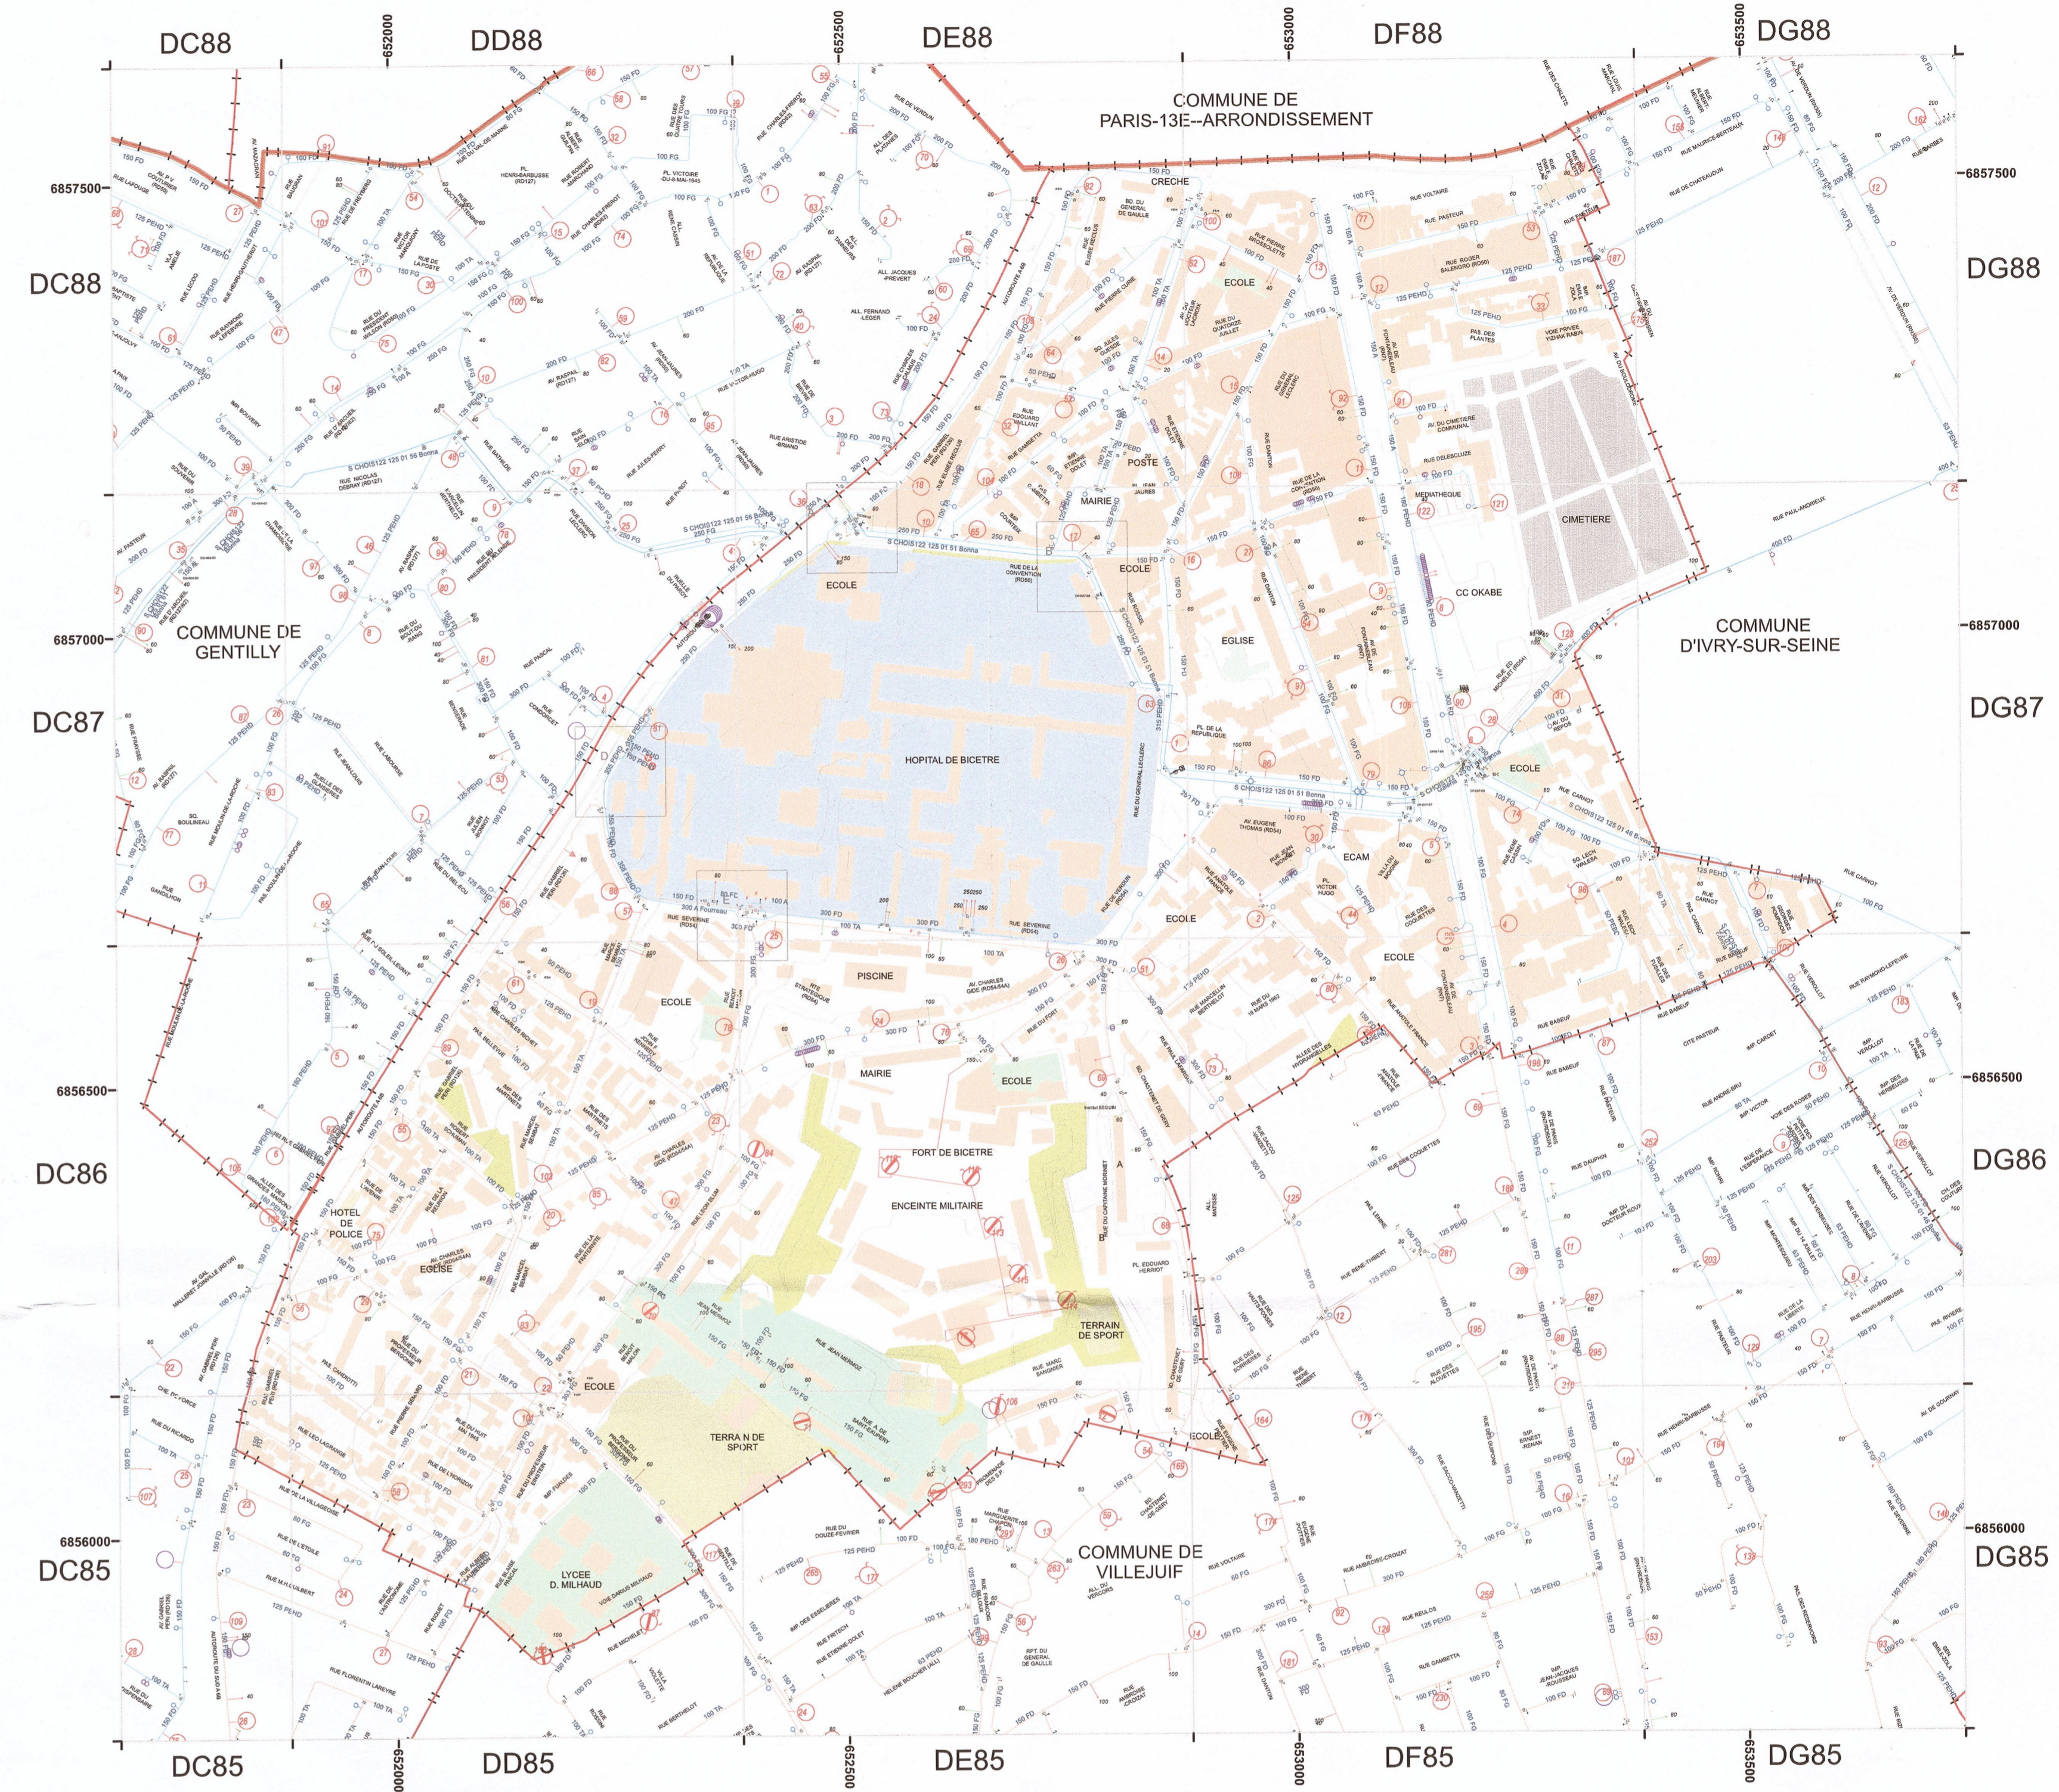

LEGENDE

Fond de plan
Limites administratives
Bâti
Equipements divers
Réseau d'eau
Vannes
Equipements de réseau
Equipements publics
Equipements incendie
Branchements
Divers

Hydrographie
Autres
Elévations

Bâti religieux
Espaces verts
Cimetières
SNCF
Voies ferrées
Aqueduc
Surface d'écoulement d'eau naturel
FSH
Fermeture Sans Horloge
Choisis122
Vilju150
Courbes de niveau
Analyseur de biofilm
Cône
Plaque pleine
Ventouse
Borne fontaine
Bouche de lavage
Bouche incendie privée
Bouche incendie 150
Branchement Standard
Branchement SRU
Branchement Lyre
Analyseur de chlore
Anode
Drainage courant
Poste de chloration
Vanne ronde en chambre/regard
Vanne stop fluide
Robinet
Vanne ronde
Vanne électrique
Vanne Fermée
Vanne papillon en chambre/regard
Vanne papillon en chambre/regard
Vanne hydraulique
Vanne Tierscree
Vanne télécommandée
FSH
Fermeture Sans Horloge
Décharge gravitaire
Prise de potentiel
Purgeur sonique
Ventouse type feeder
Clapet d'entrée d'air
Décharge avec aspiration
Purge Automatique Temporisée
Accélérateur de fluide
Poteau de puisage
Chronovaive
Bouche de puisage
Bouche d'arrosage
Poteau incendie 40
Poteau incendie privé
Poteau incendie 100
Poteau incendie 150
Branchement Incendie
Branchement Remarquable
Branchement Sensible
Dialyse à domicile
Activité particulière, Usine
CRECEP Fixe
CRECEP Mobile
Intercommunication
Réducteur de pression
Servitude
Soutirage courant
Réservoir
Usine