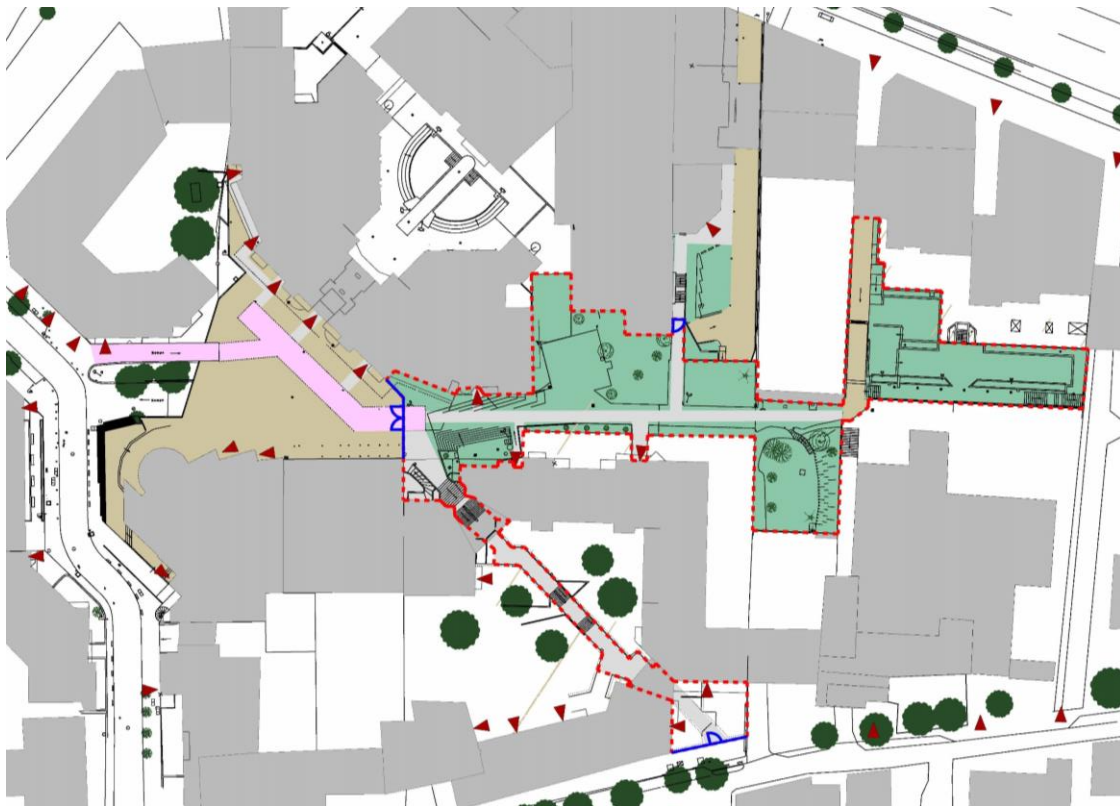

DES PROJETS D'AMÉNAGEMENT POUR EMBELLIR NOTRE VILLE

SQUARE LECH WALESA

projet concerté avec les riverains

SQUARE GISÈLE HALIMI

Création d'un espace vert
angle des rues Lafargue et Chastenet de Géry

RÉSIDENCE VICTOR HUGO

2021 : fermeture de nuit avec un contrôle d'accès

2022/2023 : aménagement paysager

ET D'AUTRES PROJETS

**Création d'un
espace
vert devant
la piscine**

Extension du bouloдрome Parc Pinel

A VOUS LA PAROLE !

MERCI !