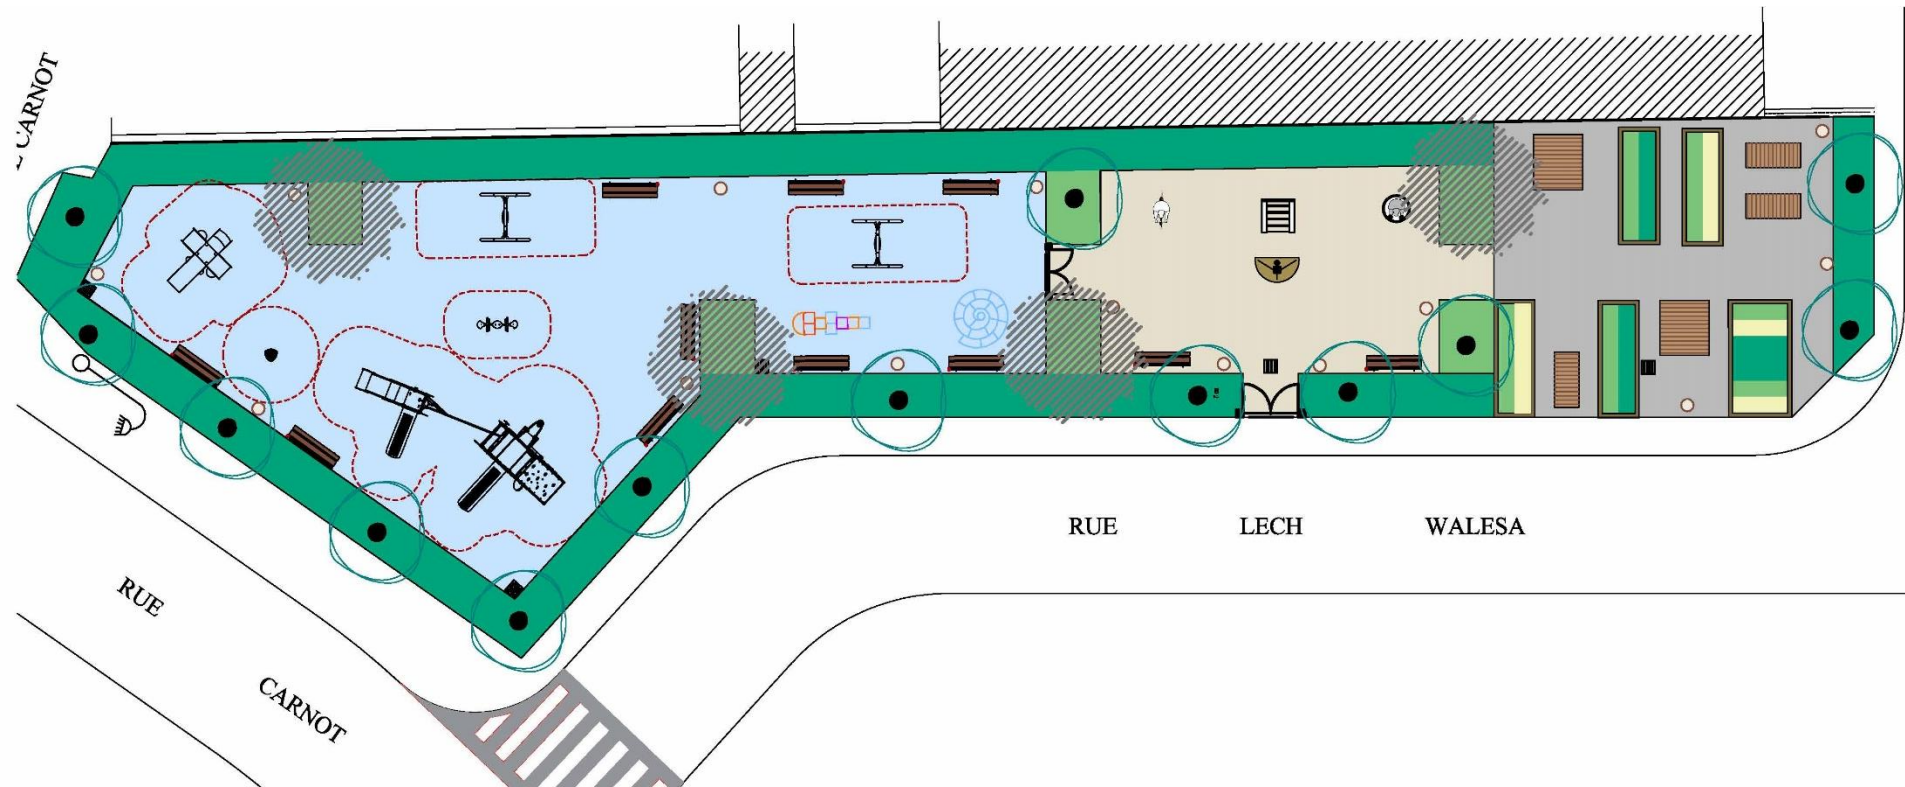

DES PROJETS D'AMÉNAGEMENT POUR EMBELLIR NOTRE VILLE

SQUARE LECH WALESA

projet concerté avec les riverains

SQUARE GISÈLE HALIMI

Création d'un espace vert
angle des rues Lafargue et Chastenet de Géry

RÉSIDENCE VICTOR HUGO

2021 : fermeture de nuit avec un contrôle d'accès

2022/2023 : aménagement paysager

ET D'AUTRES PROJETS

**Création d'un
espace
vert devant
la piscine**

Extension du bouloдрome Parc Pinel

A VOUS LA PAROLE !

MERCI !