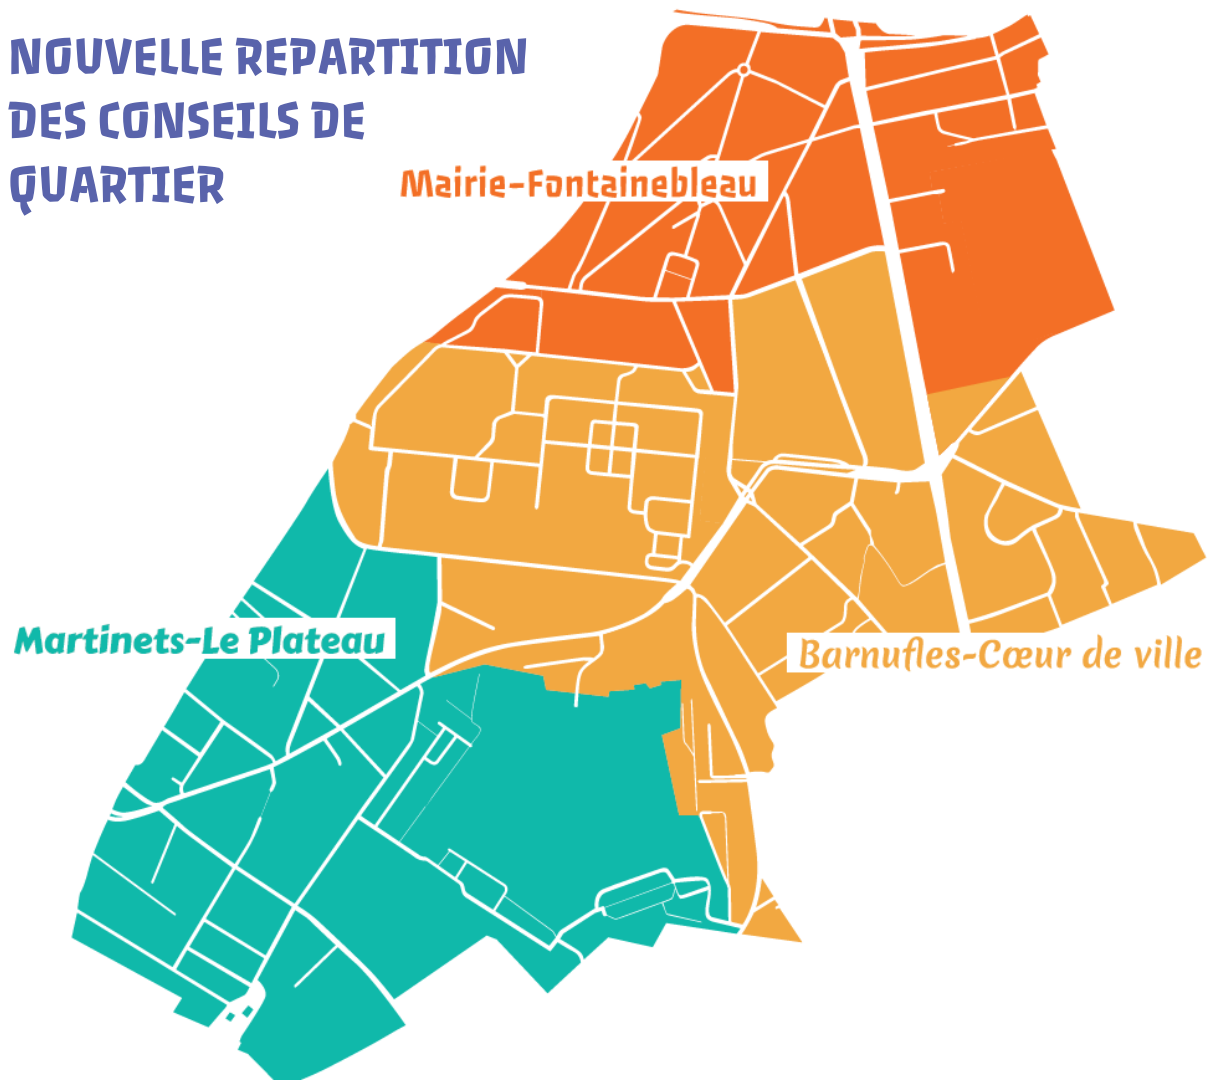

HISTORIQUE DES CONSEILS DE QUARTIER

1995

Création des Conseils
De quartier au
Kremlin-Bicêtre

Création des Conseils de
quartier au niveau
national par la loi Vaillant
du 27 février

2002

2020

26 novembre
Le Conseil municipal
renforce les moyens et
les pouvoirs des Conseils
de quartier

2021

26 mai
Installation du
nouveau Conseil
de quartier

NOUVELLE REPARTITION DES CONSEILS DE QUARTIER

LA NOUVELLE ORGANISATION

LES NOUVELLES ATTRIBUTIONS DES CONSEILS DE QUARTIER

Organisation

3 quartiers
1 bureau exécutif
1 délégué de quartier